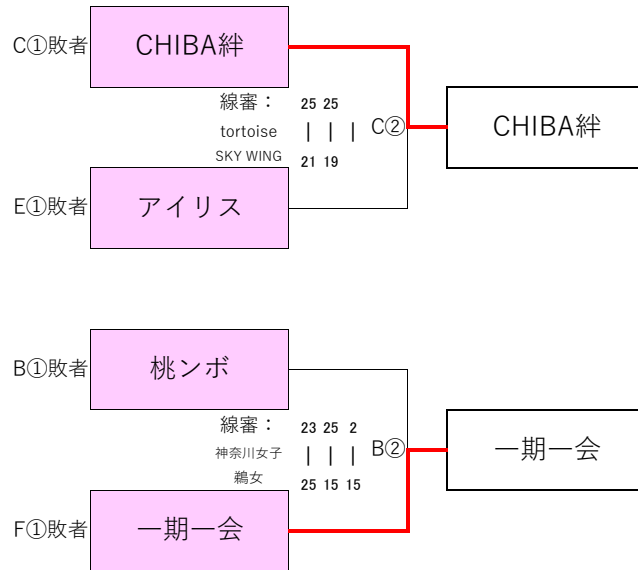

◇交流試合

大会3日目【2/18】

※順位は予選リーグの順位

◆交流トーナメント

◆交流リーグ

※試合のないチームは線審を行う

Eコート	東北魂	Z E R O	UNITE	勝 敗	総得セット/総失セット	総得点/総失点	順位
東北魂		● 9 — 25 0 9 — 25 2	● 25 — 15 1 19 — 25 2 4 — 15	0勝 2敗	1/4 0.25	66/105 0.63	3
Z E R O	○ 25 — 9 2 25 — 9 0		○ 25 — 13 2 25 — 14 0	2勝 0敗	4/0 ∞	100/45 2.22	1
UNITE	○ 15 — 25 2 25 — 19 1 15 — 4	● 13 — 25 0 14 — 25 2		1勝 1敗	2/3 0.66	82/98 0.84	2

Fコート	Baggirls	IBARAKI	風林火山	勝 敗	総得セット/総失セット	総得点/総失点	順位
Baggirls		● 13 — 25 0 13 — 25 2	● 14 — 25 0 19 — 25 2	0勝 2敗	0/4 0	59/100 0.59	3
IBARAKI	○ 25 — 13 2 25 — 13 0		○ 19 — 25 2 25 — 11 1 15 — 9	2勝 0敗	4/1 4.0	109/71 1.54	1
風林火山	○ 25 — 14 2 25 — 19 0	● 25 — 19 1 11 — 25 2 9 — 15		1勝 1敗	3/2 1.5	95/92 1.03	2